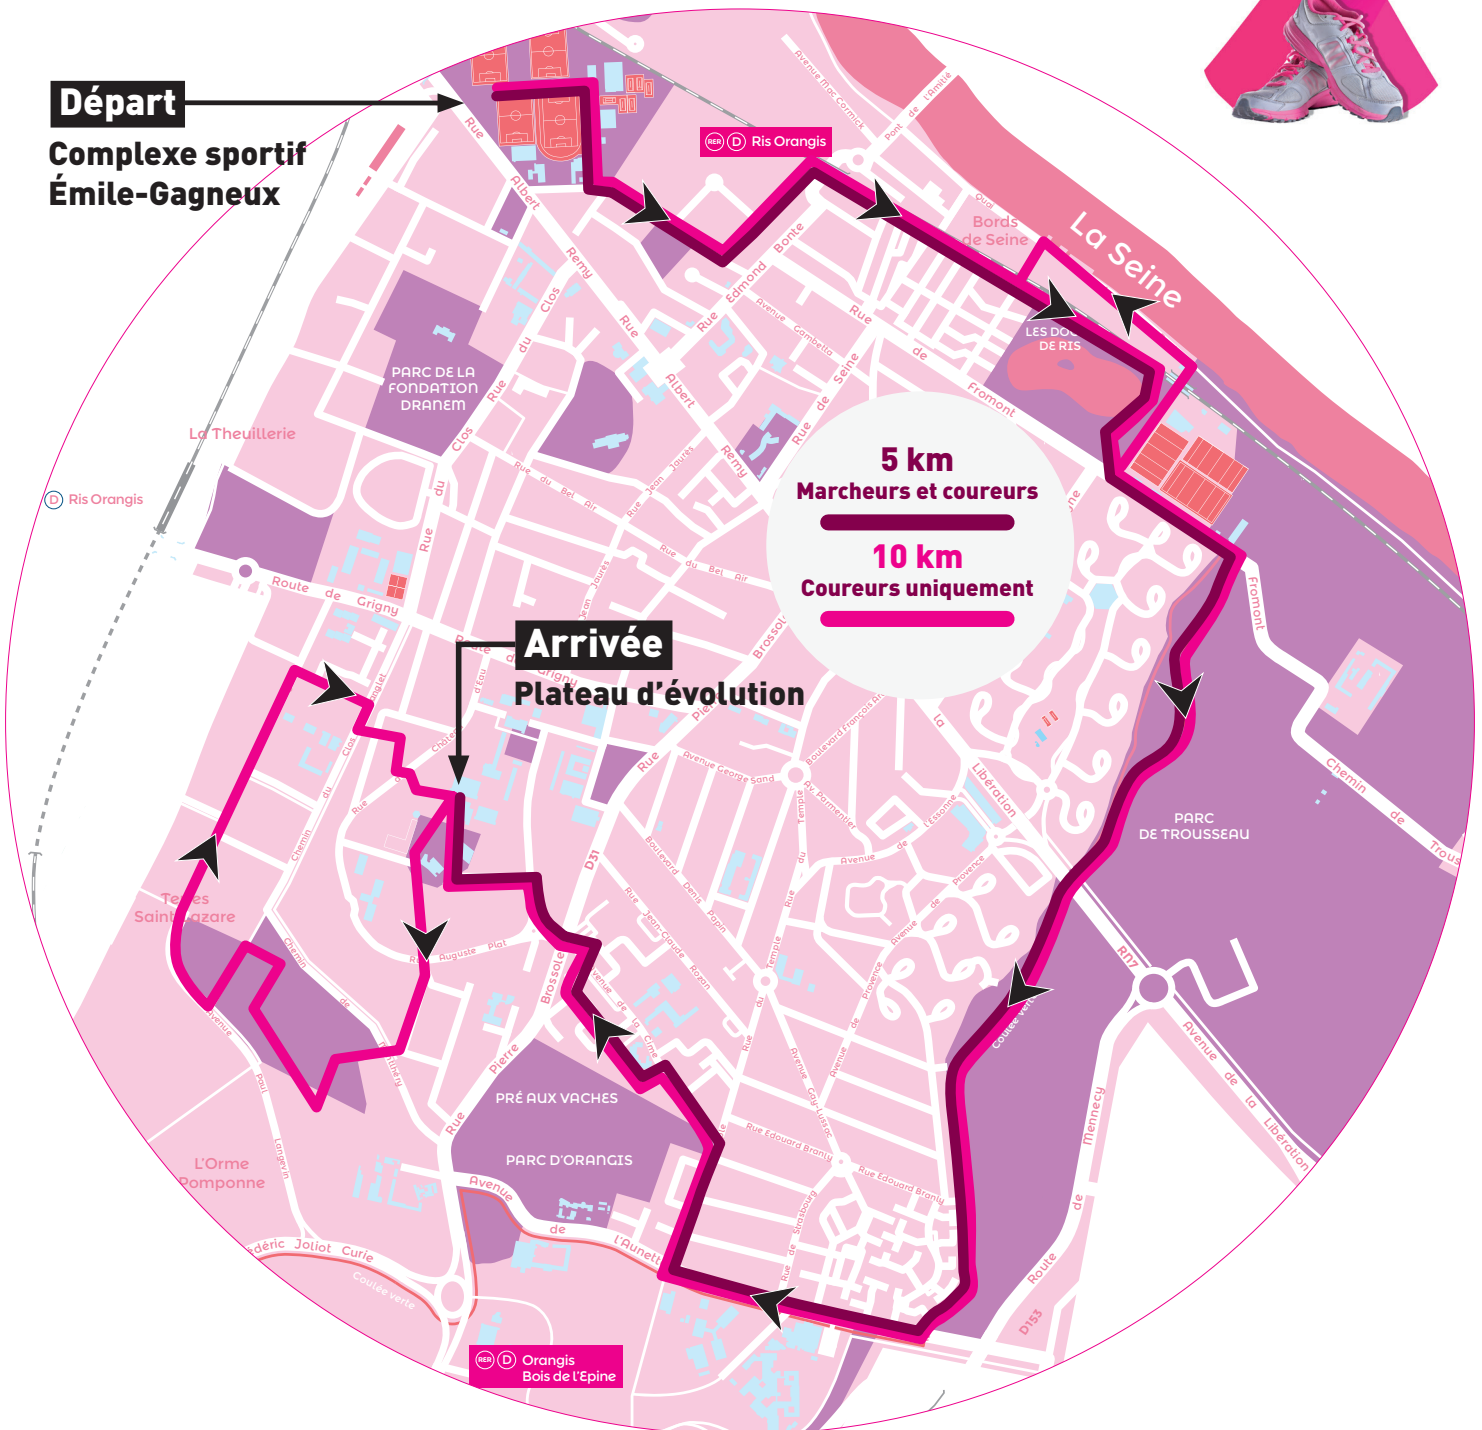

PARCOURS DE LA COURSE ROSE

Départ

**Complexe sportif
Émile-Gagneux**

Arrivée
Plateau d'évolution

5 km
Marcheurs et coureurs

10 km
Coureurs uniquement

9h15

**Accueil des participant·es
Échauffement musical**

Complexe sportif Émile-Gagneux,
60 rue Albert-Rémy
(terrain de football synthétique près de
la Halle Jacki-Trévisan)

10h

Départ de la course et de la marche
Animations tout au long du parcours

Arrivée au plateau d'évolution
(à proximité du gymnase du Moulin
à vent et des chalets)